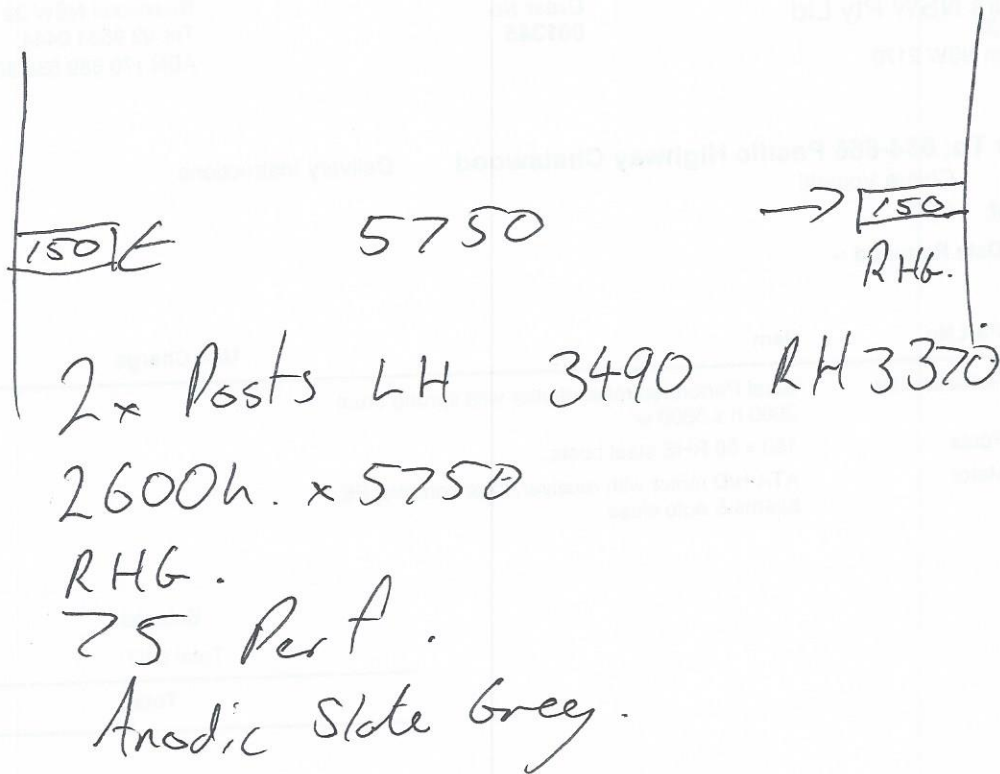

Chatswood.

First Carpark.

Brads Price . \$ 16170

2 x ATA \$ 2200

1 x Grifco 240 \$ 950

---

\$19320 +.