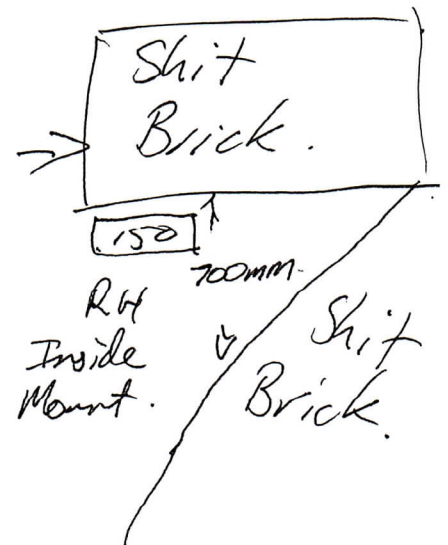

Order toonyobbi.

2400h x 5500w  
75 Perl Monument  
ATA.