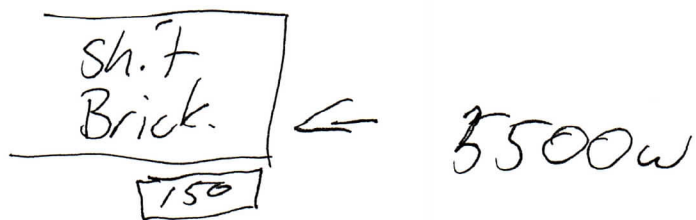

Order toonyobbi.

2400h x 5500w  
75 Perl Monument  
ATA.