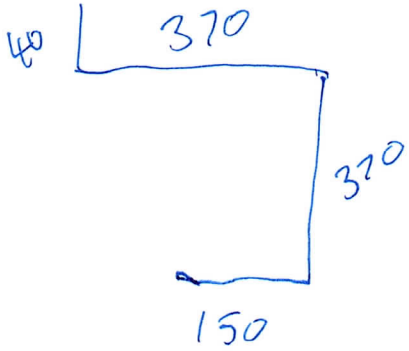

Order Asquith.

1x 2850mm.

Zinc.