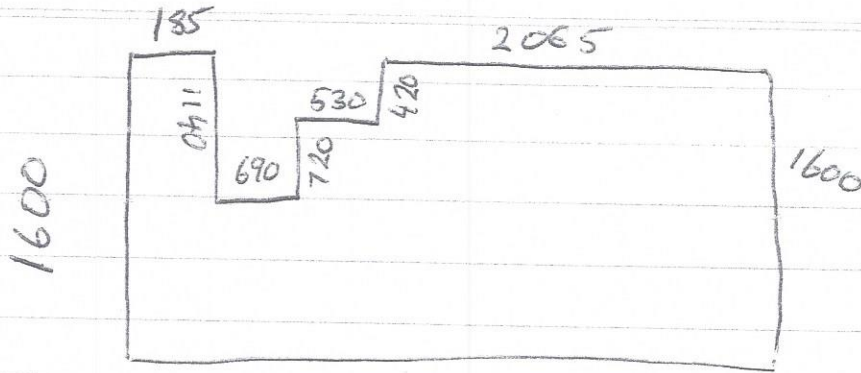

Atlas HPS For Boys

(1)

2x Posts

~~4010~~
4010

3470

2x 3470

2x 1550

1x 1090

2x 270

1x 480

2x Posts

~~4010~~ 4010

(D3)

3620

2x 3620

2x 1510 2x Posts

2x 845 3975mm

1x 660 4045mm

(D4)

3565

2x 3565

2x 1245 2x Posts

2x 610 3725

1x 665 4160

2x 450

1x 440

D5

2690 2x Posts

2x 2690
~~22x 1690~~
 1x ~~310~~
 1x 830
 3300
 4145

D6

3620

2x 3620 Posts
 2x 1900 4360
 1x 1265 4360
 1x 1145
 2x 350
 1x 240