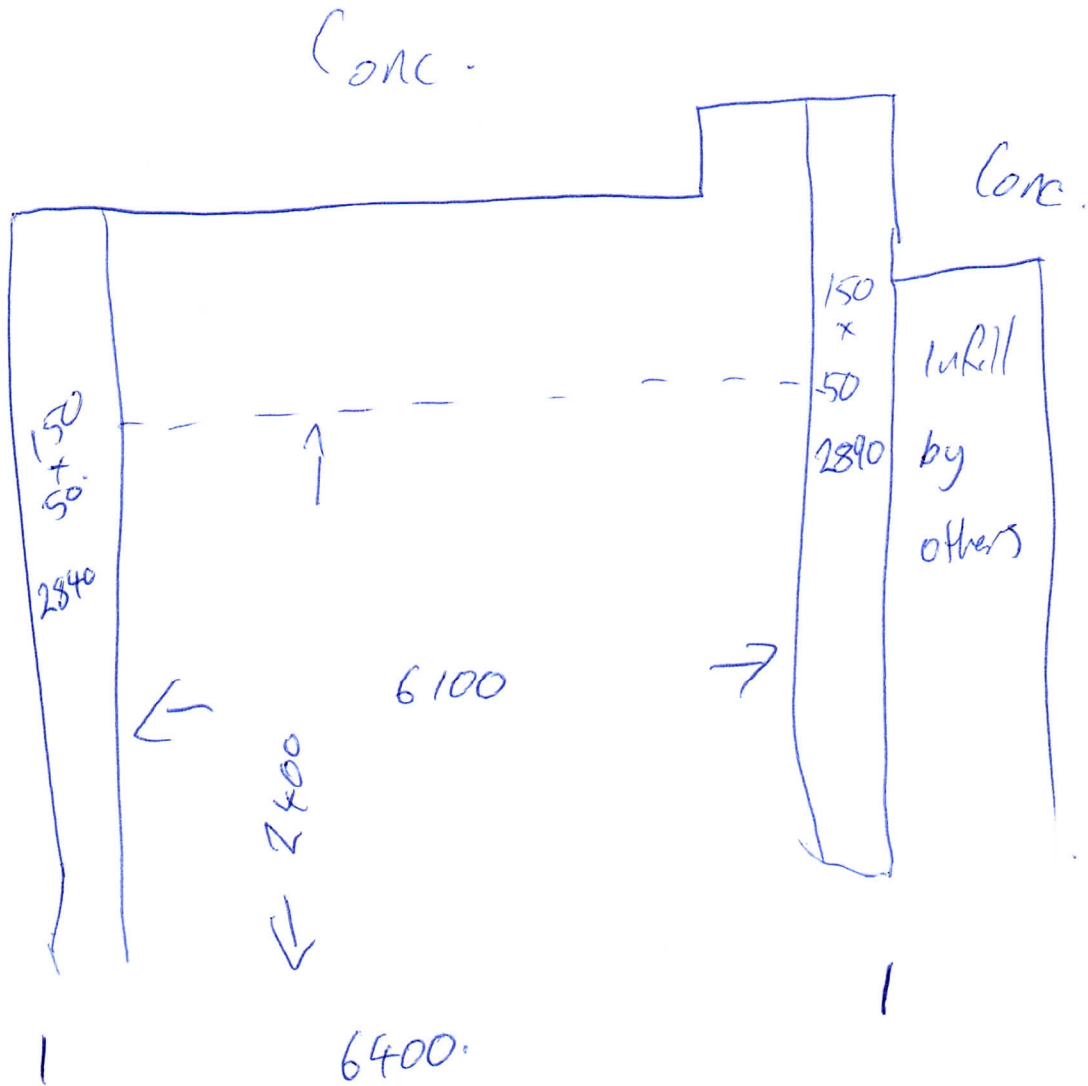

Elderslie

75 Part.
RHG ATA.
Charcoal.