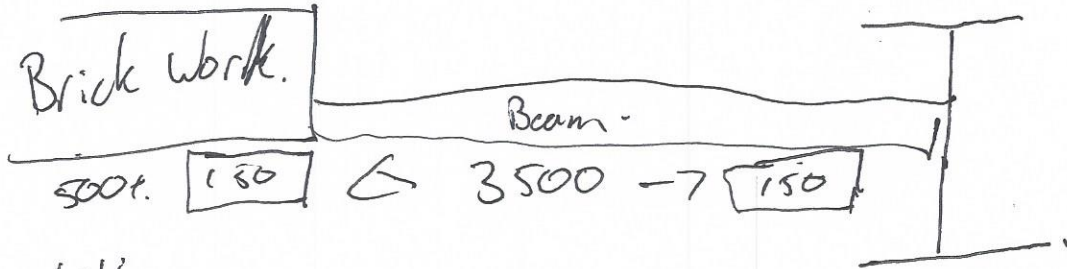

# Ingleburn Rayton's

LHG.  
4800h x 3500w.  
2x Posts 5400  
Grifco 240.  
Gal.

75 Solid.

4800h x 3540  
2x Posts 5400  
Grifco 240.  
RHG.

Gal. 75 Solid.

Cut Posts down onsite.