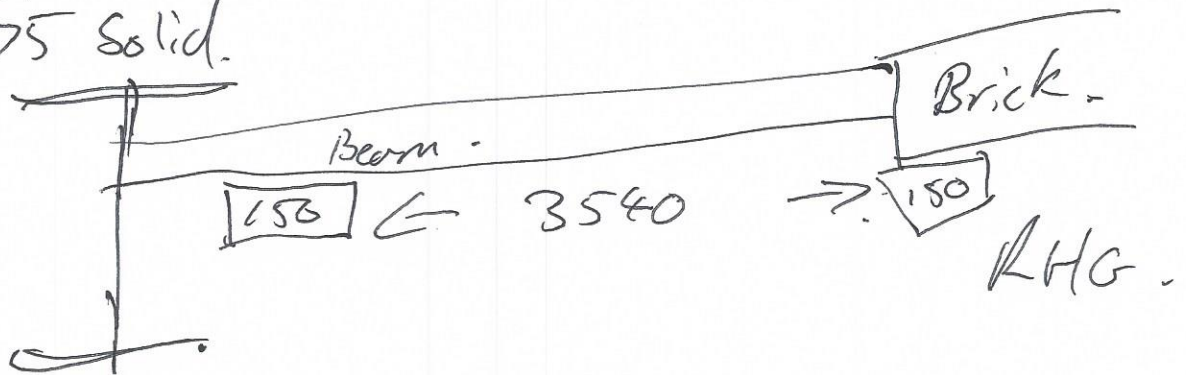

# Ingleburn Rayton's

LHG.  
4800h x 3500w.  
2x Posts 5400  
Grifco 240.  
Gal.

75 Solid.

4800h x 3540  
2x Posts 5400  
Grifco 240.  
RHG.

Gal. 75 Solid.

Cut Posts down onsite.